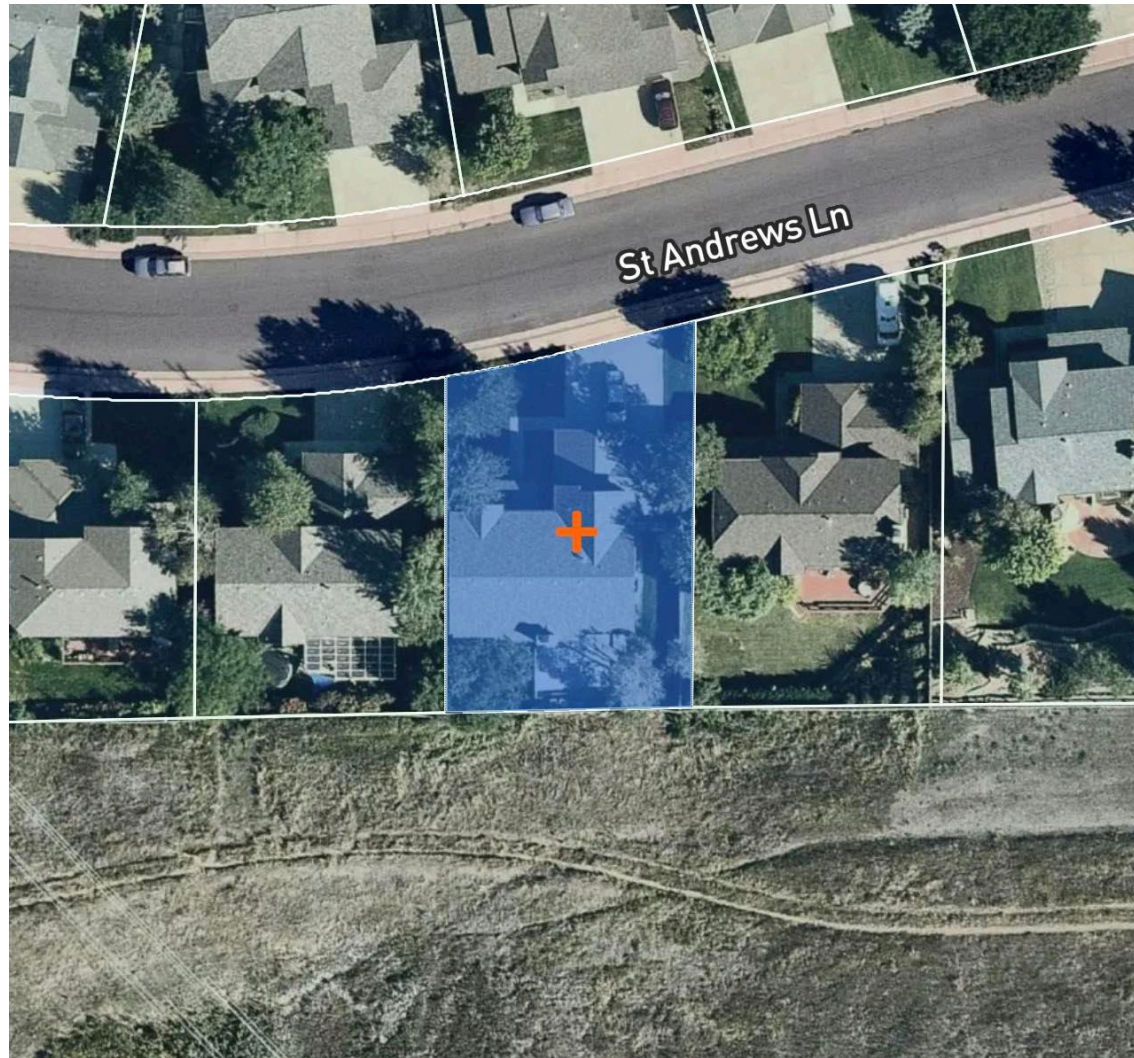

945 Saint Andrews Lane  
Louisville, CO 80027

Vacant Land

7000 SQFT

0.16 Acre

AJ Chamberlin  
303-588-8999  
aj@phoenixctd.com

Scan code  
for more  
property  
details

945 Saint Andrews Lane, Louisville, CO 80027 — 328842966\_582914589983865\_3987564294898312698\_n