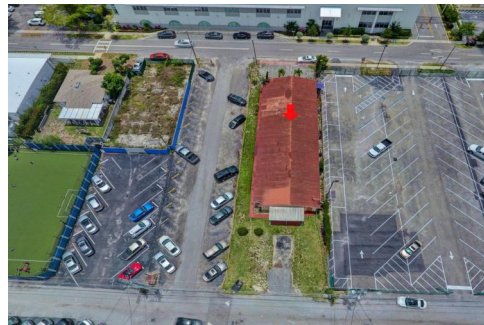

2649 Van Buren Street
Hollywood, FL 33020

Christelle Largeals
786-571-2691
usfpropertymanagement@gmail.com