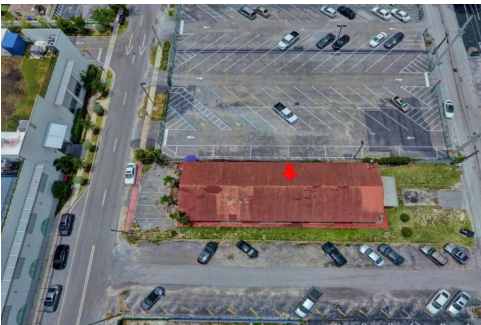

2649 Van Buren Street
Hollywood, FL 33020

Christelle Largeals
786-571-2691
usfpropertymanagement@gmail.com