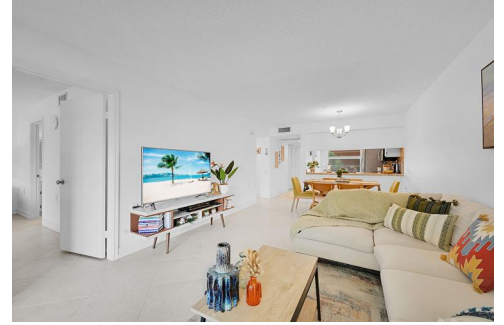

1202 Bahama Bend
 Coconut Creek, FL 33066
 COMMUNITY: Wynmoor

Condominium

962 SQFT

Wendy Peck
 954-695-1131
 wendypeckrealtor@att.net
<http://www.WynmoorCondos.com>

Cheryl Stein
 954-675-3700
 wynmoorrealtor@gmail.com
<http://www.WynmoorCondos.com>